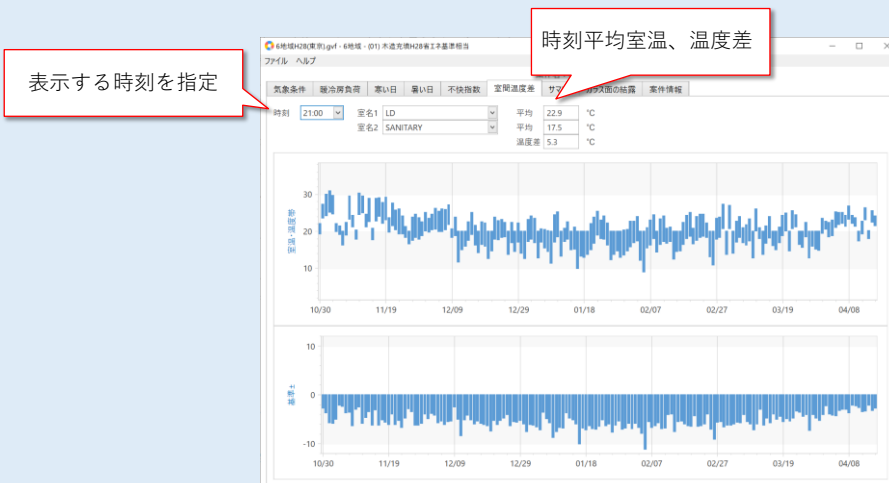

『ESH パッシブデザインツール』 令和3年度 第2回オンラインセミナーのご案内

一般社団法人 環境共生住宅推進協議会

一般社団法人 環境共生住宅推進協議会（以下 kkj）では、住宅の設計等に携わる実務者が、採用するパッシブデザイン手法の効果を確認し、その結果を設計内容にフィードバックできるデザインツール『ESH パッシブデザインツール』を開発し、平成29年1月より公開。無償で配布しています。（<https://www.kkj.or.jp/contents/passive_dl/PV_index.html>）

この度、この『ESH パッシブデザインツール』について、新たに機能を追加したバージョンアップの内容・特徴・使い方を中心としたオンラインセミナーを開催することになりましたのでご案内申し上げます。（※）

上記 URL からダウンロードいただき、「省エネ性」と「快適性」の両立による脱炭素化に向けた住宅設計の一助としていただきますよう、ぜひご参加ください。

※裏面の「オンラインセミナー開催概要」をご参照ください。

■ オンラインセミナーの概要

- 『ESH パッシブデザインツール』のバージョンアップ機能の解説
- 住宅の省エネ性能の説明義務化を見据えた住宅設計の中での使い方に関する解説

■ 『ESH パッシブデザインツール』バージョンアップ機能の例

部位	材料名	実施工厚さ (mm)	熱橋加味した厚さ (mm)
屋根 ※	鋼合板	1.0	鋼 1mm 合板 12mm
外壁	窯業系サイディング(ケイ酸カルシウム板0.8mm)	15.0	窯業系サイディング(ケイ酸カルシウム板0.8mm) 15mm
中空層(通気層)	グラスウール断熱材16K相当	85.0	高性能グラスウール断熱材16K相当 85mm(75mm)
小部屋裏の床	高性能グラスウール断熱材16K相当	155.0	高性能グラスウール断熱材16K相当 155mm
最上階の天井	高性能グラスウール断熱材20K相当	12.5	高性能グラスウール断熱材20K相当 12.5mm
一般床	天然木材	12.0	天然木材 12mm
階間の天井	合板	15.0	合板 15mm
階間の床	せっこうボード	12.5	せっこうボード 12.5mm

オリジナル断熱仕様設定画面

2 室間温度差表示画面