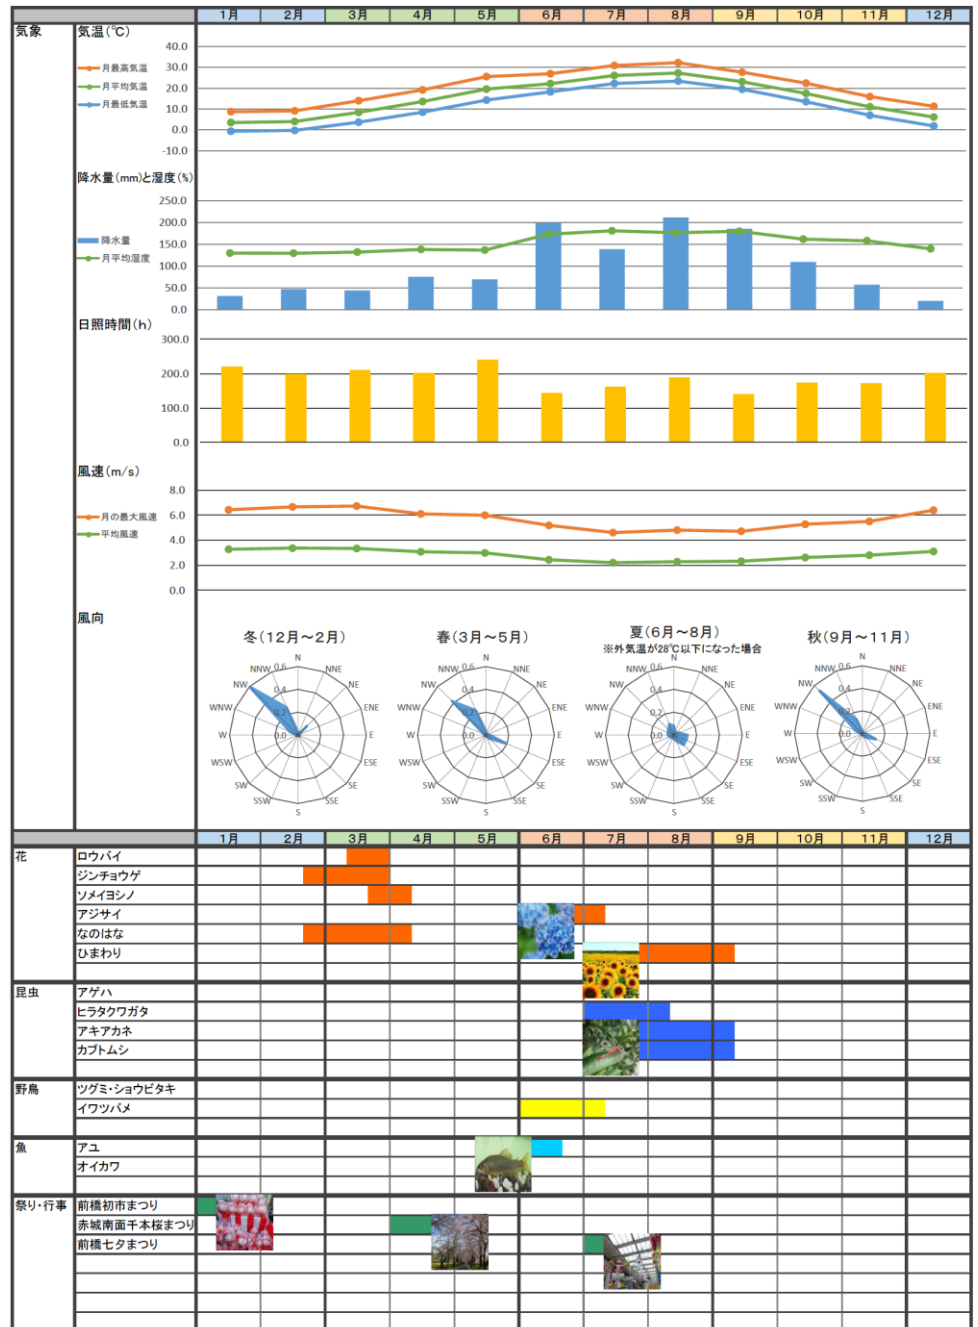

「フェノロジーガイド」は、建設地の気温、湿度、降水量、日照時間、風速、風向といった気象条件と、植物や生物といった自然環境、祭りやイベントといった年中行事を月ごとに重ねて表示するものです。建物が建つ地域の自然や季節の移ろい、伝統的な行事や祭り等、地域の特徴を総合的に把握することができます。

『フェノロジーガイド作成ツール』は、簡単なパソコン操作で、この「フェノロジーガイド」を自動的に作成するツールです。お客様との商談時、設計における建物配置や形状、間取り・空間構成、開口部の配置、植栽の計画等の検討にお役立ていただけます。

kkj では今後、地域の住宅メーカー、設計事務所、工務店等で、住宅の企画開発・計画・設計・施工に携わる方々を対象に、『フェノロジーガイド作成ツール』『早わかり設計ガイド』『お勧め建材ガイド』『ESH パッシブデザインツール』などを連携して活用し、環境共生住宅及びパッシブデザインの普及推進活動を展開していきます。

■フェノロジーガイド作成ツール

■フェノロジーガイド出力例

□気温：5年間の月別値

- ・月平均気温
- ・日最高気温の月平均
- ・日最低気温の月平均

□降水量と湿度：5年間の月別値

- ・月合計の降水量
- ・月平均相対湿度

□日照時間：5年間の月別値

- ・月合計日照時間

□風速：5年間の日別値

- ・日平均風速
- ・日最大風速

□風向（夏以外）：5年間の日別値

- ・日最多風向

□夏の風向：6～8月の時別値

- ・時別値風向

※外気温が28℃以下になった時
外気を導入するために別計算
できる。

※上記の各種データは、気象庁のホームページから、必要な地点の必要な気象データを選択し、所定のフォルダにダウンロードするだけの簡単な操作のみ。

その後は、自動計算でフェノロジーガイドが作成される。

■『フェノロジーガイド作成ツール』 CDパッケージ

【この件に関するお問い合わせ先】

一般社団法人 環境共生住宅推進協議会 (kkj)